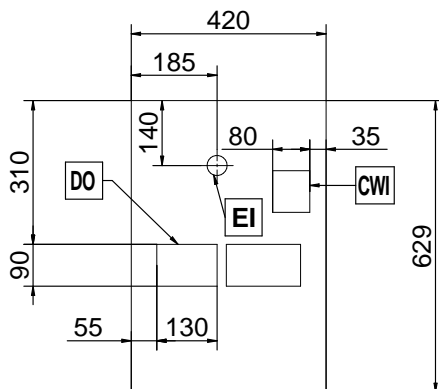

Electrolux
PROFESSIONAL

Distributeurs de cafés
TANGO ACE MT, machine à café espresso automatique 1 groupe, trémie produit poudre

Avant

Côté

Dessus

Électrique

Voltage : 400 V/3N ph/50 Hz
Puissance de raccordement 5.2 kW

Informations générales

Largeur extérieure 448 mm
Profondeur extérieure 627 mm
Hauteur extérieure 846 mm
Poids net : 91 kg

[NOT TRANSLATED]

Consommation de courant: 7.5 Amps

Accessoires en option

- Set petit déjeuner / hotel TANGO PNC 871022 ☐
- Evacuation de café moulu PNC 871023 ☐

Distributeurs de cafés
TANGO ACE MT, machine à café espresso automatique 1 groupe, trémie produit poudre
La société se réserve le droit de modifier les spécifications techniques sans préavis.

2025.03.07