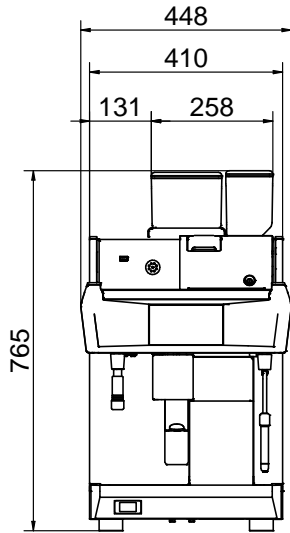

Electrolux
PROFESSIONAL

Distributeurs de cafés
TANGO ACE MT, machine à café espresso automatique 1 groupe, trémie produit poudre

Avant

Côté