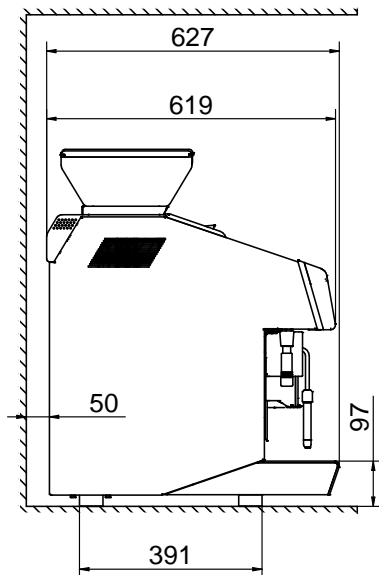

Electrolux
PROFESSIONAL

Distributeurs de cafés
TANGO ACE MT, machine à café espresso automatique 1 groupe, trémie produit poudre

Avant

Côté

Dessus

Électrique

Voltage : 400 V/3N ph/50 Hz
Puissance de raccordement 5.2 kW

Informations générales

Largeur extérieure 448 mm
Profondeur extérieure 627 mm
Hauteur extérieure 846 mm
Poids net : 91 kg

[NOT TRANSLATED]

Consommation de courant: 7.5 Amps

Accessoires en option

- Set petit déjeuner / hotel TANGO PNC 871022 ☐
- Evacuation de café moulu PNC 871023 ☐

Distributeurs de cafés
TANGO ACE MT, machine à café espresso automatique 1 groupe, trémie produit poudre
La société se réserve le droit de modifier les spécifications techniques sans préavis.

2025.03.07